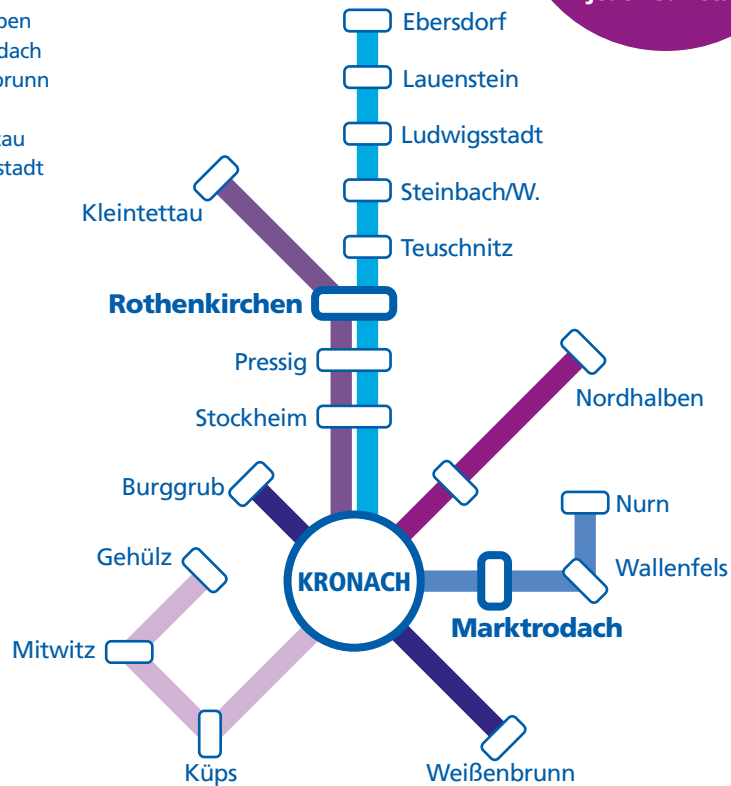

Die neuen Nachtlinien im Landkreis Kronach

**Spätere
Abfahrts-
zeiten**

Ab dem **02.09.2017**
jeden Samstag

- Nordhalben
- Marktrodach
- Weißenbrunn
- Mitwitz
- Kleintettau
- Ludwigsstadt

N Linie Kleintettau

Immer Samstags			
Kleintettau	21:10		
Tettau Hauptstr.	21:14		
Alexanderhütte	21:17		
Sattelgrund Ortsmitte	21:19		
Sattelgrund Fa. Rebhan	21:20		
Schauberg	21:24		
Langenau	21:28		
Kehlbach	21:34		
Buchbach	21:39		
Windheim Ortsmitte	21:44		
Hirschfeld	21:49		
Förtschendorf	21:54		
Rothenkirchen Forstamt	22:00	00:00	02:00
Pressig Bahnhof	22:02	00:02	02:03
Neukenroth	22:05	00:05	02:06
Stockheim Bahnhof	22:09	00:09	02:08
Stockheim Tankstelle	22:10	00:10	02:10
Haßlach b. Kronach Nord	22:13	00:13	02:13
Haßlach Abzw. Reitsch	22:15	00:15	02:15
Glosberg	22:17	00:17	02:17
Untergundelsdorf	22:19	00:19	02:19
Knellendorf	22:20	00:20	02:20
Blumau	22:21	00:21	02:21
Kronach Landratsamt	22:22	00:22	02:22
Kronach Busbahnhof Ankunft	22:25	00:25	02:25
Kronach Busbahnhof Abfahrt	22:30	00:30	02:30
Kronach Landratsamt	22:31	00:31	•
Blumau	22:32	00:32	•
Knellendorf	22:33	00:33	•
Untergundelsdorf	22:34	00:34	•
Glosberg	•	00:36	•
Haßlach Abzw. Reitsch	22:38	00:38	•
Haßlach b. Kronach Nord	22:40	00:40	•
Stockheim Tankstelle	22:43	00:43	•
Stockheim Bahnhof	22:44	00:44	•
Neukenroth	22:46	00:46	•
Pressig Bahnhof	22:49	00:49	•
Rothenkirchen Forstamt Ankunft	22:53	00:53	02:50
Rothenkirchen Forstamt Abfahrt	22:55	00:55	02:50
Förtschendorf	•	•	•
Hirschfeld	•	•	•
Windheim Ortsmitte	•	•	•
Buchbach	•	•	•
Kehlbach	•	•	•
Langenau	•	•	•
Schauberg	•	•	•
Sattelgrund Fa. Rebhan	•	•	•
Sattelgrund Ortsmitte	•	•	•
Alexanderhütte	•	•	•
Tettau Hauptstr.	•	•	•
Kleintettau	•	•	•

• nur zum Ausstieg bei Bedarf

In Kooperation mit Bayerisches Staatsministerium der Finanzen, für Landesentwicklung und Heimat

Sehen Sie die Fahrpläne auch online ein.
www.landkreis-kronach.de

N Linie Ludwigsstadt