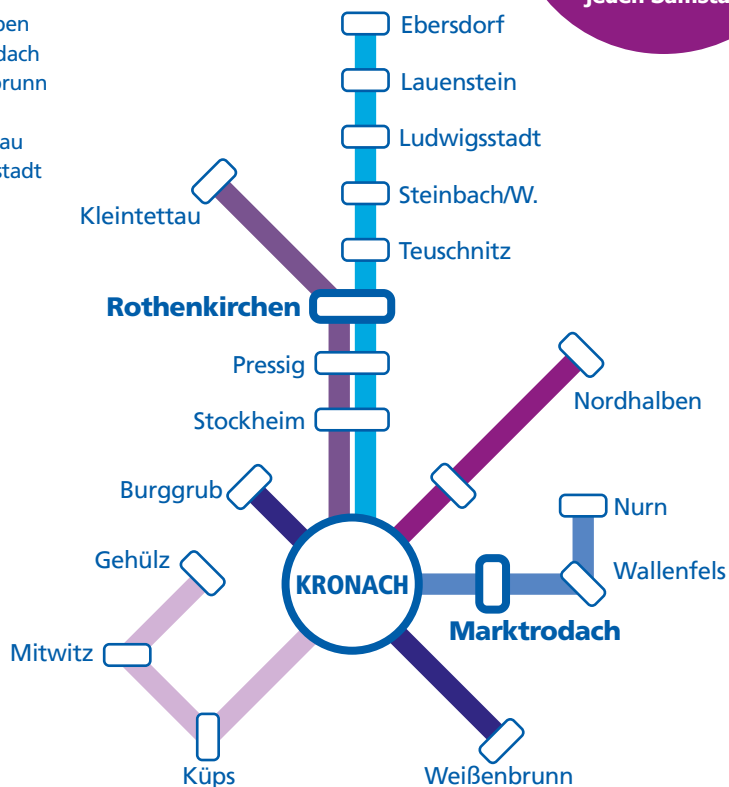

Die neuen Nachtlinien im Landkreis Kronach

**Spätere
Abfahrts-
zeiten**

Ab dem **02.09.2017**
jeden Samstag

- Nordhalben
- Marktrodach
- Weißenbrunn
- Mitwitz
- Kleintettau
- Ludwigsstadt

N Linie Kleintettau

Immer Samstags			
Kleintettau	21:10		
Tettau Hauptstr.	21:14		
Alexanderhütte	21:17		
Sattelgrund Ortsmitte	21:19		
Sattelgrund Fa. Rebhan	21:20		
Schauberg	21:24		
Langenau	21:28		
Kehlbach	21:34		
Buchbach	21:39		
Windheim Ortsmitte	21:44		
Hirschfeld	21:49		
Förtchendorf	21:54		
Rothenkirchen Forstamt	22:00	00:00	02:00
Pressig Bahnhof	22:02	00:02	02:03
Neukenroth	22:05	00:05	02:06
Stockheim Bahnhof	22:09	00:09	02:08
Stockheim Tankstelle	22:10	00:10	02:10
Haßlach b. Kronach Nord	22:13	00:13	02:13
Haßlach Abzw. Reitsch	22:15	00:15	02:15
Glosberg	22:17	00:17	02:17
Untergundelsdorf	22:19	00:19	02:19
Knellendorf	22:20	00:20	02:20
Blumau	22:21	00:21	02:21
Kronach Landratsamt	22:22	00:22	02:22
Kronach Busbahnhof Ankunft	22:25	00:25	02:25
Kronach Busbahnhof Abfahrt	22:30	00:30	02:30
Kronach Landratsamt	22:31	00:31	•
Blumau	22:32	00:32	•
Knellendorf	22:33	00:33	•
Untergundelsdorf	22:34	00:34	•
Glosberg	22:36	00:36	•
Haßlach Abzw. Reitsch	22:38	00:38	•
Haßlach b. Kronach Nord	22:40	00:40	•
Stockheim Tankstelle	22:43	00:43	•
Stockheim Bahnhof	22:44	00:44	•
Neukenroth	22:46	00:46	•
Pressig Bahnhof	22:49	00:49	•
Rothenkirchen Forstamt Ankunft	22:53	00:53	02:50
Rothenkirchen Forstamt Abfahrt	22:55	00:55	02:50
Förtchendorf		•	•
Hirschfeld		•	•
Windheim Ortsmitte		•	•
Buchbach		•	•
Kehlbach		•	•
Langenau		•	•
Schauberg		•	•
Sattelgrund Fa. Rebhan		•	•
Sattelgrund Ortsmitte		•	•
Alexanderhütte		•	•
Tettau Hauptstr.		•	•
Kleintettau		•	•