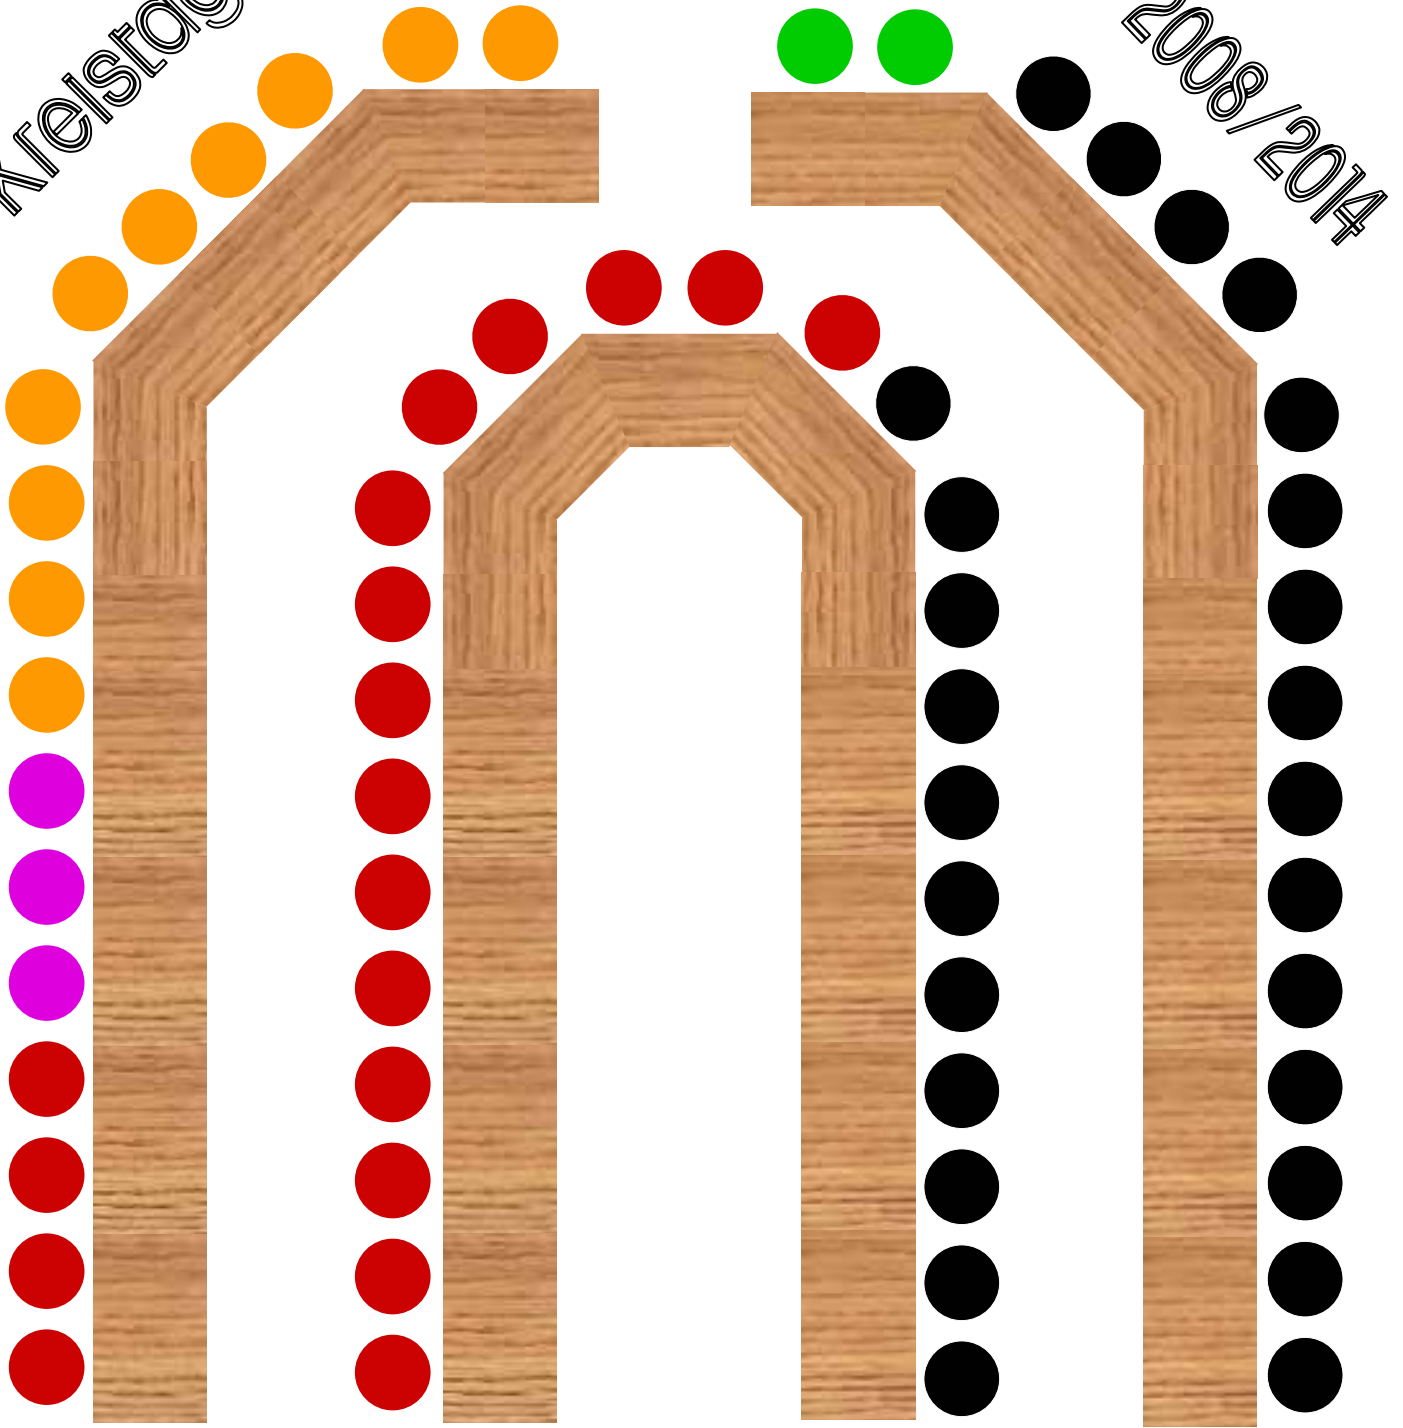

Sitzordnung

Kreisstag

2008/2014

Zeichenerklärung:
(Sitze)

CSU (26)

SPD (19)

Freie Wähler (10)

Frauenliste (3)

Grüne (2)