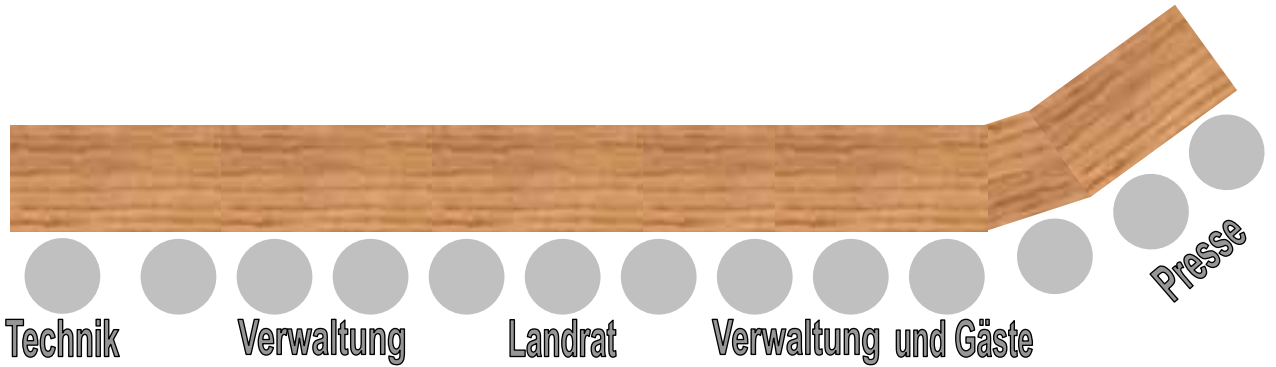

Sitzordnung

Kreisstag

2008/2014

Zeichenerklärung:
(Sitze)

CSU (26)

SPD (19)

Freie Wähler (10)

Frauenliste (3)