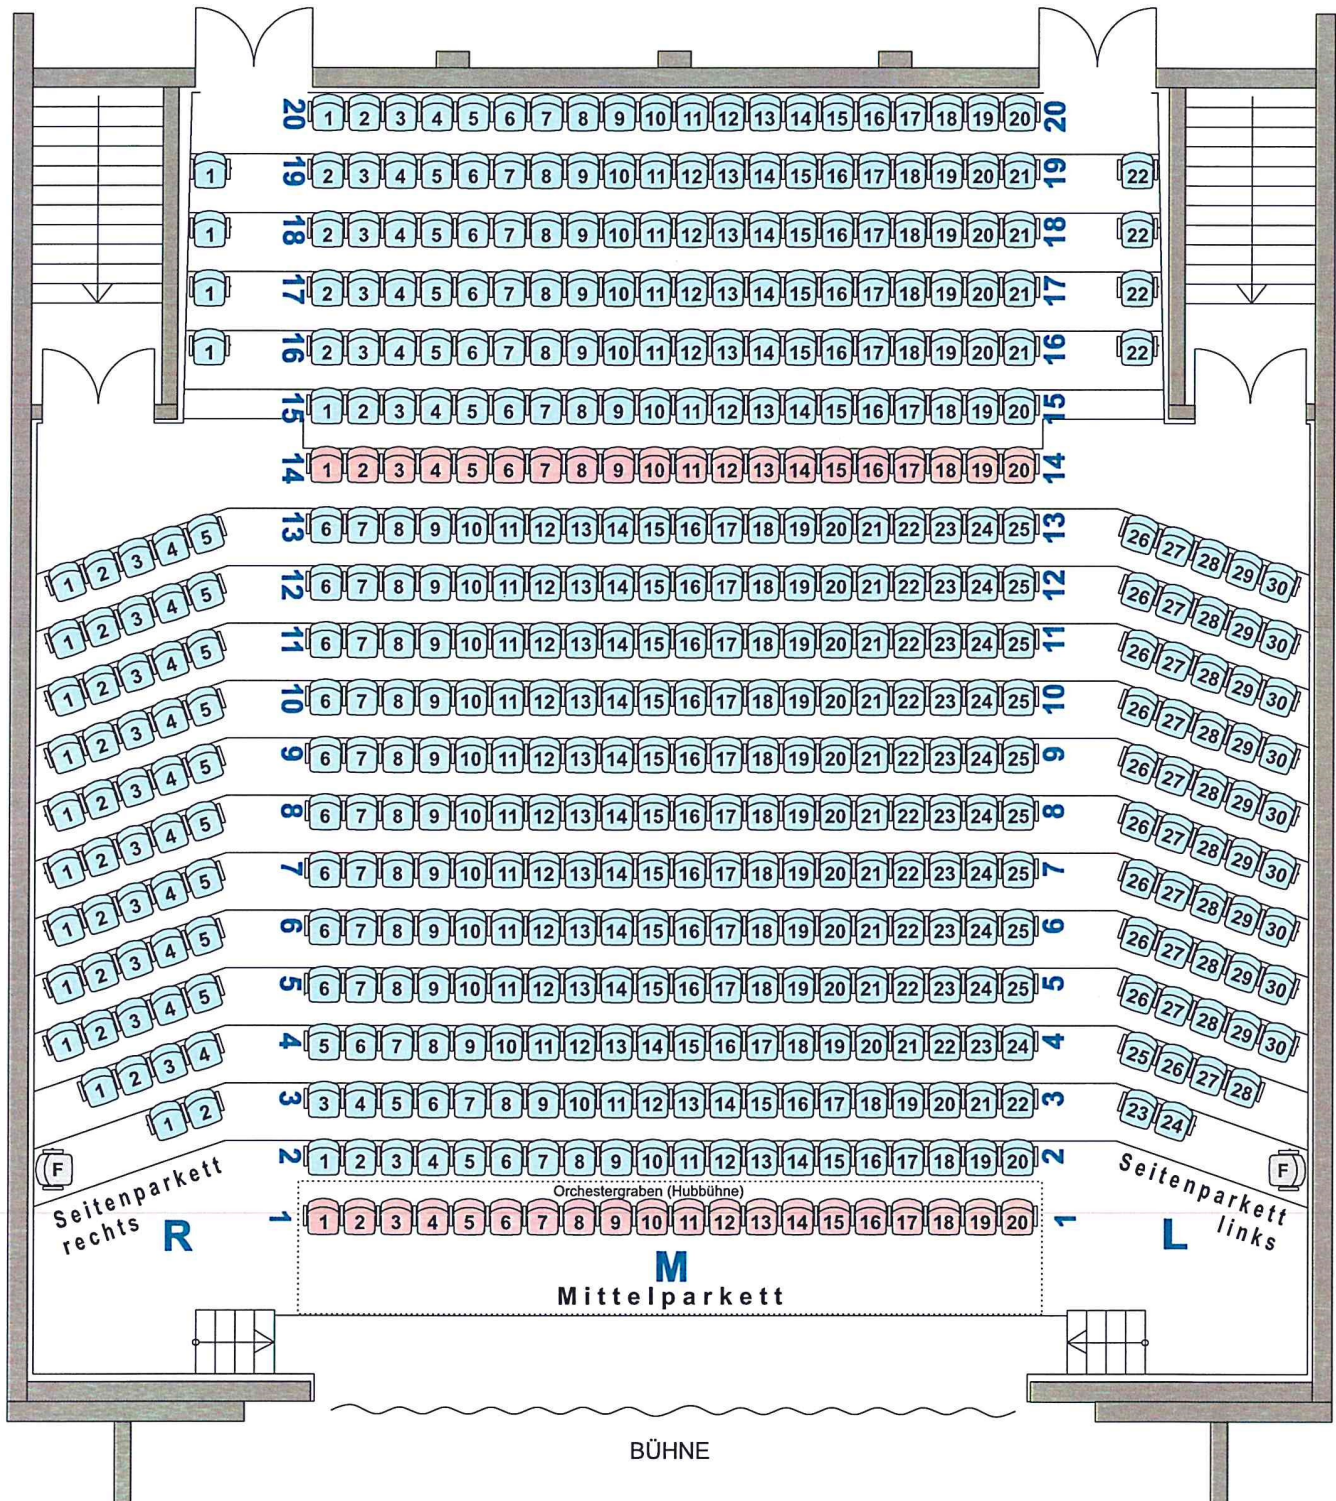

KREISKULTURRAUM KRONACH

Siechenangerstraße 13 • 96317 Kronach

510 Plätze / 2 Foyers (EG und 1. OG) / 5 Künstlergarderoben / Bühnenwagenrampe
Reihe 1 und 14: Flexible Bestuhlung

Vergabe: Kreiskulturreferat im Kronacher Landratsamt